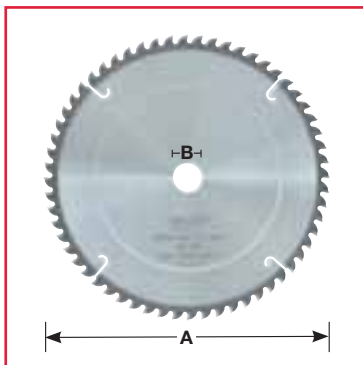

Robuster Metallgriff mit Softgripauflage

ARBEITSTISCH MSL 3000

Gummierte Transportrollen

Hochwertiger Arbeitstisch für den professionellen Einsatz.

- Bis zu 3 m Tischlänge für langes Material
- Bis auf 1200 mm zusammenklappbar
- Höhenverstellbares Standbein für sicheren Stand
- Fahreinrichtung für einfachen und bequemen Transport
- Komfortable Arbeitshöhe von 81 cm
- Robuste und stabile Konstruktion, bis zu 250 kg Traglast
- Einfacher und schneller Aufbau innerhalb von Sekunden.

Artikelnummer 4933
EAN-Code 4002395

411565
236213

Sägeblätter MS 305 DB			
Ø mm A/B	305/30	305/30	305/30
Zähnezahl/Schnitttiefe mm	60/3,2	96/3,2	96/3,2
Massivholz/Spanplatte/MDF-Platte	•	•	
Faserplatte/Beschichtete Faserplatte	•	•	
Sperrholzplatte & OSB-Platte	•	•	
Tischler-/Sperrholzplatte & OSB-Platte	•	•	
Kunststoff/NE-Material, Profile, Alu.			•
Sauberer/feiner Schnitt		•	•
Artikelnummer 4932	352141	352142	352143
EAN-Code 4002395	367948	367955	367962