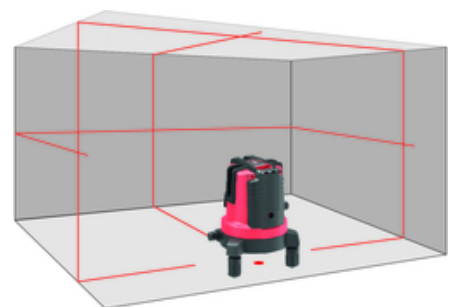

TECHNISCHE DATEN

Laserklasse / Typ	Kl. 2, 635 nm
Reichweite	bis 15 m / ca. 80 m mit Laserempfänger
Größe / Gewicht	H 181 mm, Ø 147 mm / 1.173 g
Selbstnivellierungsbereich	± 3°
Genauigkeit	1,0 mm auf 5 m
Anzahl Laserlinien / Laserpunkte	4 / 1
Betriebs- / Lagertemperatur	- 10°C bis 50°C / - 25°C bis 70°C
Laufzeit Li-Ion Akku	24 Stunden
Batterietyp	Li-Ion Akku (und Alkaline Batterien 4 x AA, 1,5 V)
Strahlenrichtung	180° vertikal / 180° horizontal
Stativanschluss	1/4", 5/8"
Schutzklasse	IP54