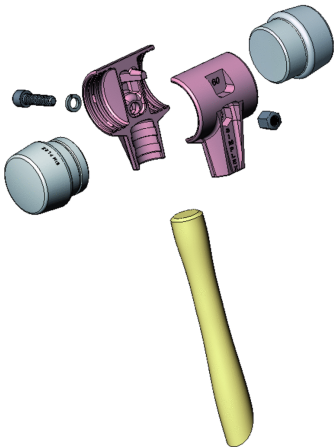

Maßzeichnung

Bestellinformationen

Ø	Abmessungen		[g]	Art.-Nr.
	[mm]			
30	90	300	350	3001.030
40	110	330	610	3001.040
50	135	350	1070	3001.050
60	145	405	1460	3001.060