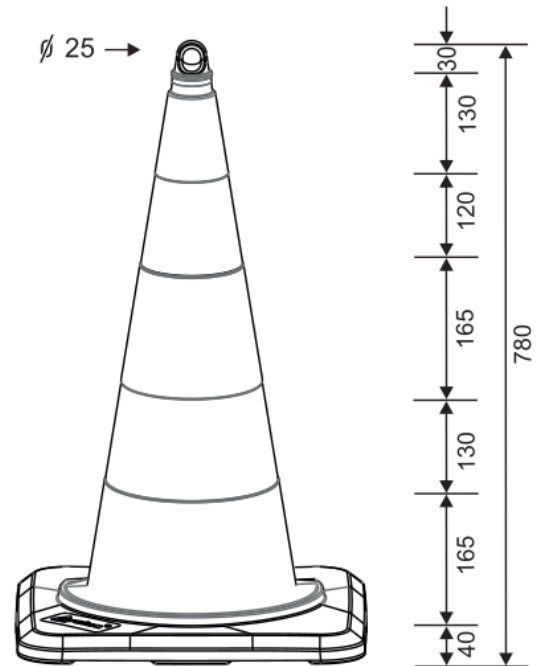

Art.-Nummer Art.-Number	<b>12915ZR</b>	Bezeichnung Description	Leitkegel mit Zusatzfuß Traffic Cone with weighted base
----------------------------	----------------	----------------------------	--

Reflex-Folie RA2  
EN 13422

Unterseite  
underside

490

Farbe Colour	rot / red	Eigenschaften elastisch, überfahrbar Öse für Absperrband stapelbar Temperaturbeständigkeit (-20° C bis +60° C) UV-beständig retroreflektierende Folie (RA2)
Abmessungen Dimensions	H= 780 mm	
Gewicht Weight	6,1 kg	
Material Material	TPE	Features flexible and unbroken TPE eyelet for warning tape, stackable Heat resistance between -20° C to +60° C UV resistand retroreflective tape (RA2)