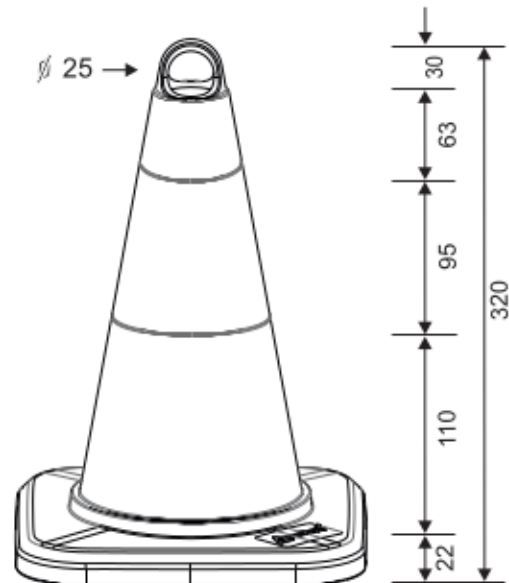

Art.-Nummer Art.-Number	12903ER 12903SP	Bezeichnung Description	Leitkegel Traffic Cone
----------------------------	----------------------------------	----------------------------	---------------------------

12903ER

Reflex-Folie RA2
EN 13422

12903SP

Unterseite
underside

220

Farbe Colour	rot / red	Eigenschaften elastisch, überfahrbar Öse für Absperrband stapelbar Temperaturbeständigkeit (-20° C bis +60° C) UV-beständig 12903ER - retroreflektierende Folie (RA2)
Abmessungen Dimensions	H= 320 mm	Features flexible and unbroken TPE eyelet for warning tape, stackable Heat resistance between -20° C to +60° C UV resistand 12903ER - retroreflective tape (RA2)
Gewicht Weight	0,57 kg	
Material Material	TPE	