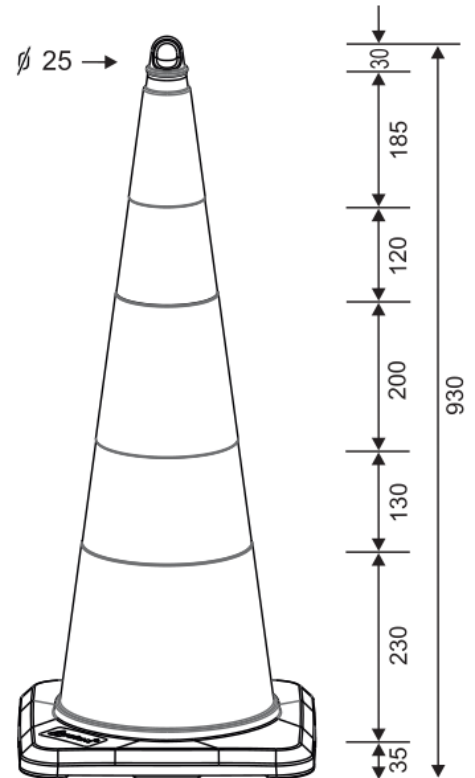

Art.-Nummer Art.-Number	12925ZR 12921UN	Bezeichnung Description	Leitkegel Traffic Cone
----------------------------	----------------------------------	----------------------------	---------------------------

12925ZR

12921UN (ohne Folie/without tape)

Reflex-Folie RA2
EN 13422

Unterseite
underside

380

Farbe Colour	rot / red	Eigenschaften elastisch, überfahrbar Öse für Absperrband stapelbar Temperaturbeständigkeit (-20° C bis +60° C) UV-beständig 12925ZR - retroreflektierende Folie, Typ 2
Abmessungen Dimensions	H= 900 mm	Features flexible and unbroken TPE eyelet for warning tape, stackable Heat resistance between -20° C to +60° C UV resistand 12925ZR - retroreflective tape, Typ 2
Gewicht Weight	3,04 kg	
Material Material	TPE	