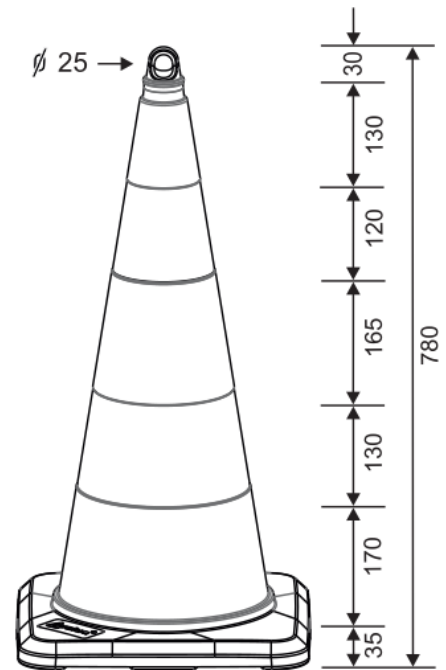

Art.-Nummer Art.-Number	12909ZR 12905UN	Bezeichnung Description	Leitkegel Traffic Cone
----------------------------	----------------------------------	----------------------------	---------------------------

12909ZR

Reflex-Folie RA2
EN 13422

12905UN

Unterseite
underside

380

Farbe Colour	rot / red	Eigenschaften elastisch, überfahrbar Öse für Absperrband stapelbar Temperaturbeständigkeit (-20° C bis +60° C) UV-beständig 12909ZR - retroreflektierende Folie (RA2)
Abmessungen Dimensions	H= 750 mm	Features flexible and unbroken TPE eyelet for warning tape, stackable Heat resistance between -20° C to +60° C UV resistand 12909ZR - retroreflektive tape (RA2)
Gewicht Weight	2,7 kg	
Material Material	TPE	