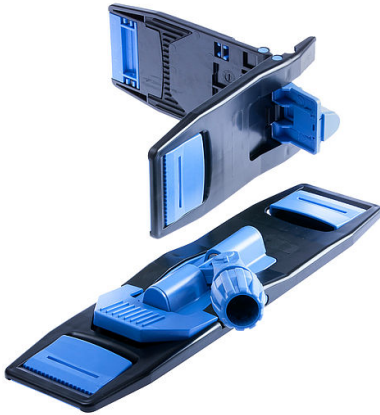

KS 40 PREMIUM TASCHE-LASCHE KLAPPHALTER STEREO 40 CM

Beschreibung

Premium Kunststoff-Klapphalter - made in Italy -mit Arretierschluß und **Doppelfunktion**: passend für alle handelsüblichen Baumwoll- und Microfasermopps mit Taschen und/oder Laschen. Der Halter bleibt in der geöffneten Position gespreizt, das erleichtert wesentlich den Gebrauch.

Eigenschaften

Artikelnummer	120-110-11-018
Abmessungen	40 cm x 11 cm x 7 cm
Gewicht	0.57 kg
Verpackungsgröße	10 Stück

Varianten

Premium Tasche-Lasche Klapphalter STEREO 50 cm	120-110-11-019	KS 50
--	----------------	-------