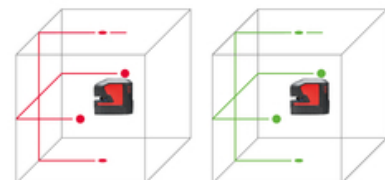

#### Linien- und Punkt laser

- Der LINO L2P5 kombiniert Linien und Punkt laser in einem Instrument.
- So habe Sie für alle Ihre Aufgaben immer das richtige Instrument dabei.
- Die bewährte Leica Optik und die großen Austrittsöffnungen sorgen für besonders lange Projektionen.
- Im Innenausbau wird grünes Licht vom menschlichen Auge häufig leichter wahrgenommen. Der LINO L2P5 projiziert rote Laserstrahlen, LINO L2P5G projiziert grüne Laserstrahlen jeweils in Laserklasse 2.
- Kleinere Ungenauigkeiten beim Aufstellen bis  $\pm 4^\circ$  werden selbstständig ausgeglichen.
- Mit optionalem Empfänger Lino RGR200 ist eine Reichweite bis 80 Meter möglich.
- Mit dreifachem Stromversorgungskonzept: Stromversorgung mit Li-Ion Batterie (inklusive), oder inklusivem Netzteil oder Alkaline Batterien.

#### Vorteile

- Extra lange gute sichtbare Laserlinien.
- 4 exakt rechtwinklige Laserpunkte zum Loten und Visieren.
- Selbstnivellierbereich  $\pm 4^\circ$ .
- Exakte Winkel, perfekte Linien.
- Roter Laserstrahl (L2P5) oder grüner Laserstrahl (L2P5G).
- Arbeiten mit optionalen Empfänger bis 80 Meter.

### TECHNISCHE DATEN

Laserklasse	2
Laserfarbe	L2P5 = rot, L2P5G = grün
Laserlinien	vertikal + horizontal
Laserpunkte	oben, unten, rechts, links
Reichweite	L2P5 bis 25 m, L2P5G bis 35 m
Reichweite mit Empfänger	bis 80 m
Genauigkeit	Punkte $\pm 0,2$ mm / m, Linien $\pm 0,3$ mm / m
Selbstnivellierbereich	$\pm 4^\circ$
Batterie	Li-Ion oder 3 x AA
Maße	110 x 60 x 100 mm
Gewicht	530 g
Stativanschluss	1/4" (5/8")
Schutzklasse	IP54