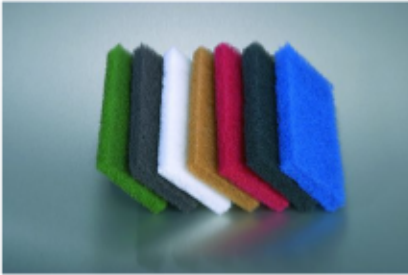

SH 10 SUPER-HANDPADS 11,5 X 25 CM

Beschreibung

Für den manuellen Einsatz bei Grundreinigung und der Unterhaltspflege in der Bodenreinigung. Verschiedene Härten, beidseitig verwendbar.
Padstärke: ca. 22 mm

Eigenschaften

Artikelnummer	140-110-11-001
Abmessungen	25 cm x 11.5 cm x 2.5 cm
Gewicht	0.05 kg
Verpackungsgröße	10 Stück

Farbe

SH 10 W	140-110-11-001-W	weiß
SH 10 S	140-110-11-001-S	schwarz
SH 10 R	140-110-11-001-R	rot
SH 10 G	140-110-11-001-G	grün
SH 10 BR	140-110-11-001-BR	braun
SH 10 BL	140-110-11-001-BL	blau
SH 10 B	140-110-11-001-B	beige