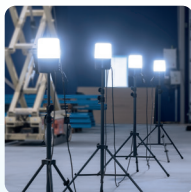

AREA LITE CO

360°-LED-Arbeitsleuchte mit 6000 Lumen und Steckdose

// Leuchtet den gesamten Arbeitsplatz auf

Die neue AREA LITE CO ist eine echte Basis-Arbeitsleuchte so konstruiert, dass sie den ganzen Raum 360° aufleuchtet. Die AREA LITE CO erzeugt ein diffuses, blendfreies und angenehmes Arbeitslicht mit einer einheitlichen Lichtintensität und großer Lichtstreuung. Diese Leistungsmerkmale sind ideal für den wählerischen Handwerker, der kräftige und effiziente Ausleuchtung nicht nur von großen Oberflächen, sondern auch des ganzen Raumes für Reparaturen, Malerarbeiten oder Bauarbeiten braucht.

// Hochleistungs-360°-Arbeitsleuchte

Der Lichtstrom der aufgerüsteten AREA LITE CO wurde **von 4000 Lumen auf 6000 Lumen erhöht**, was im Vergleich zu ähnlichen Lampen auf dem Markt sehr leistungsstark ist. Die AREA LITE CO ist besonders robust und beständig und widersteht auch einem Sturz.

// Flexible Positionierung

Die AREA LITE CO kann direkt auf der Werkbank aufgestellt oder mit dem kräftigen Haken überall aufgehängt werden. Die SCANGRIP-Stative bieten völlig flexible Beleuchtungslösungen; die Lampe wird direkt und schnell am DREIFUSS-STÄNDER montiert und kann in 3 m Höhe geschoben werden. Für eine mobile Beleuchtung, die schnell zu schieben ist, wird die Leuchte auf dem ROLLSTATIV montiert.

AREA LITE CO wird mit Steckdose geliefert. Mehrere Lampen können mit der Steckdose in Reihe gekoppelt werden oder die Steckdose dient als Stromversorgung für andere Werkzeuge.

NEU
Aufgerüstete
Produkte

TECHNISCHE ANGABEN

160 LEDs
189 Lm/W
6000 Lumen
3000 Lux@0,5 m
360° Abstrahlwinkel
5 m Kabel
Nennspannung: 220-240V AC
65 W Leistungsaufnahme
IK07
IP54
1 SCHUKO Steckdose
Gewicht: 2,95 kg
305 x 199 mm

DESIGNED BY
SCANGRIP
IN DENMARK